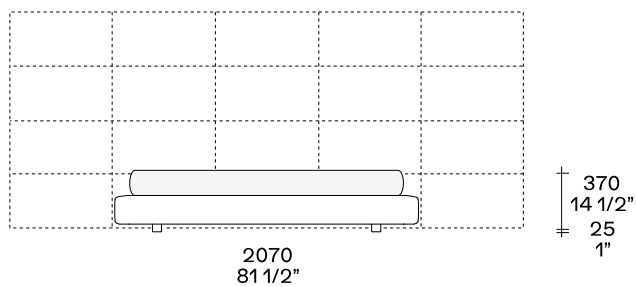

DESCRIZIONE

Tipologia	Letto con testata o pannellatura a muro
Struttura	Pannello di particelle di legno imbottito e rivestito
Testata imbottita	Poliuretano flessibile stampato
Pannellatura	Pannello di particelle di legno e poliuretano flessibile stampato
Rivestimento finale base letto / testata / pannellatura	Tessuto o pelle sfoderabile
Coppia rulli opzionale	Tessuto o pelle sfoderabile

DIMENSIONI

Base letto imbottita 4 lati

Base letto con testata

Base letto con pannellatura

Tre pannelli I 690 per materasso I 1800

Due pannelli I 955 per materasso I 1600
Due pannelli I 1037 per materasso I 1800