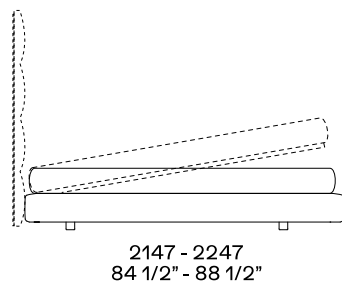

DIMENSIONI

Base letto imbottita 4 lati

Base letto con testata

Base letto con pannellatura

Tre pannelli I 690 per materasso I 1800

Due pannelli I 955 per materasso I 1600
Due pannelli I 1037 per materasso I 1800