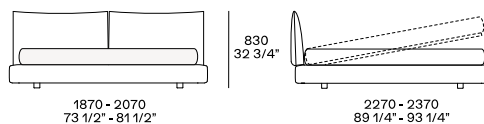

DESCRIZIONE

Tipologia	Letto con testata o pannellatura a muro
Struttura	Pannello di particelle di legno imbottito e rivestito
Testata imbottita	Poliuretano flessibile stampato
Pannellatura	Pannello di particelle di legno e poliuretano flessibile stampato
Rivestimento finale base letto / testata / pannellatura	Tessuto o pelle sfoderabile
Coppia rulli opzionale	Tessuto o pelle sfoderabile

DIMENSIONI

Base letto imbottita 4 lati

Base letto con testata

Base letto con pannellatura

Tre pannelli I 690 per materasso I 1800

Due pannelli I 955 per materasso I 1600
Due pannelli I 1037 per materasso I 1800