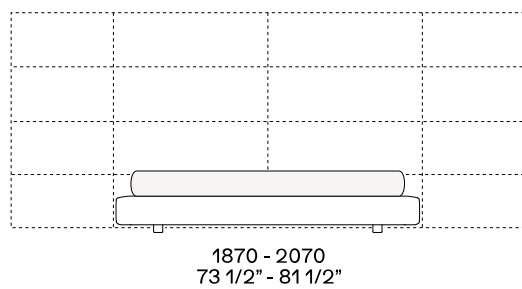

DIMENSIONI

Base letto imbottita 4 lati

Base letto con testata

Base letto con pannellatura

Tre pannelli I 690 per materasso I 1800

Due pannelli I 955 per materasso I 1600
Due pannelli I 1037 per materasso I 1800